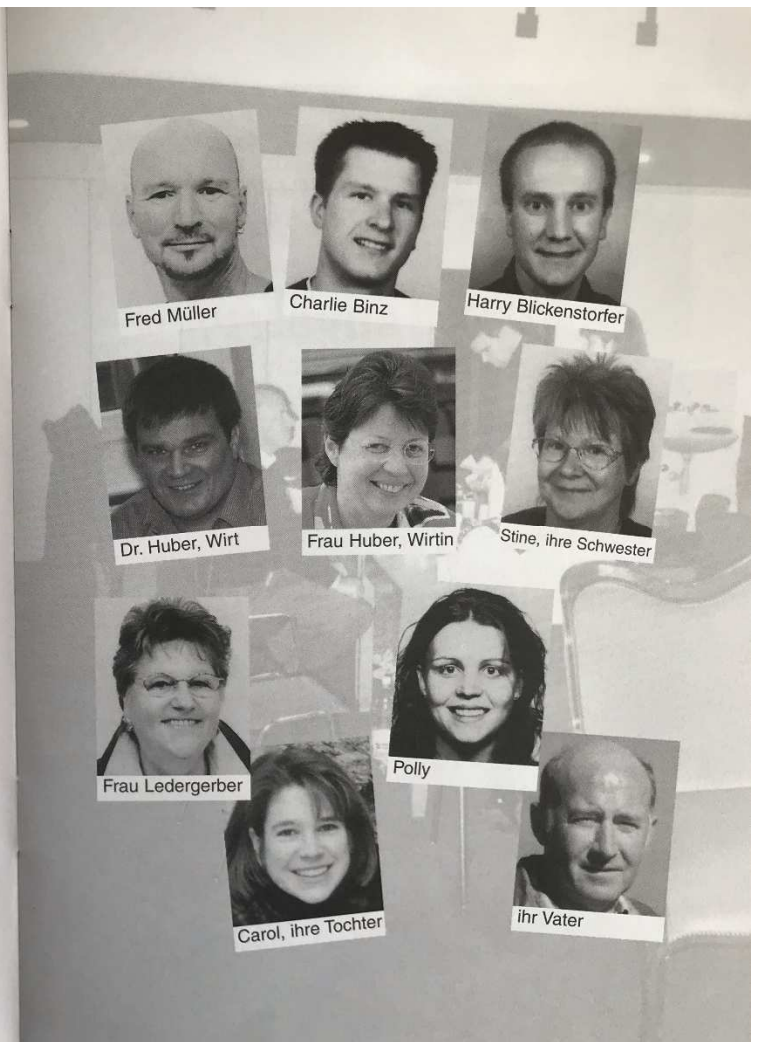

Personen und ihre Darsteller:

Fred Müller
 Charlie Binz
 Harry Blickenstorfer
 Dr. Huber, Wirt
 Frau Huber, Wirtin
 ihre Schwester Stine
 Frau Ledergerber-Bärsinger
 ihre Tochter Carol
 Polly
 ihr Vater

Stephan Etesi
 Alex Schürch
 Othmar Breitenmoser
 Hermann Bichsel
 Evi Hartmann
 Susanne Keller
 Käthi Sieber
 Miriam Clalüna
 Eveline Walker
 Max Hartmann

Regie:

Erwin Leimbacher

Hinter den Kulissen wirken mit:

Regieassistentin
 Souffleusen

Renate Clalüna
 Franziska Breitenmoser
 Denise Aebersold

Bühnengestaltung

Alex Schürch
 Max Hartmann
 Ernst Sieber
 Ueli Aebersold

Beleuchtung

Peter Clalüna

Erwin Leimbacher
 Regisseur

Fred Müller

Charlie Binz

Harry Blickenstorfer

Dr. Huber, Wirt

Frau Huber, Wirtin

Stine, ihre Schwester

Frau Ledergerber

Polly